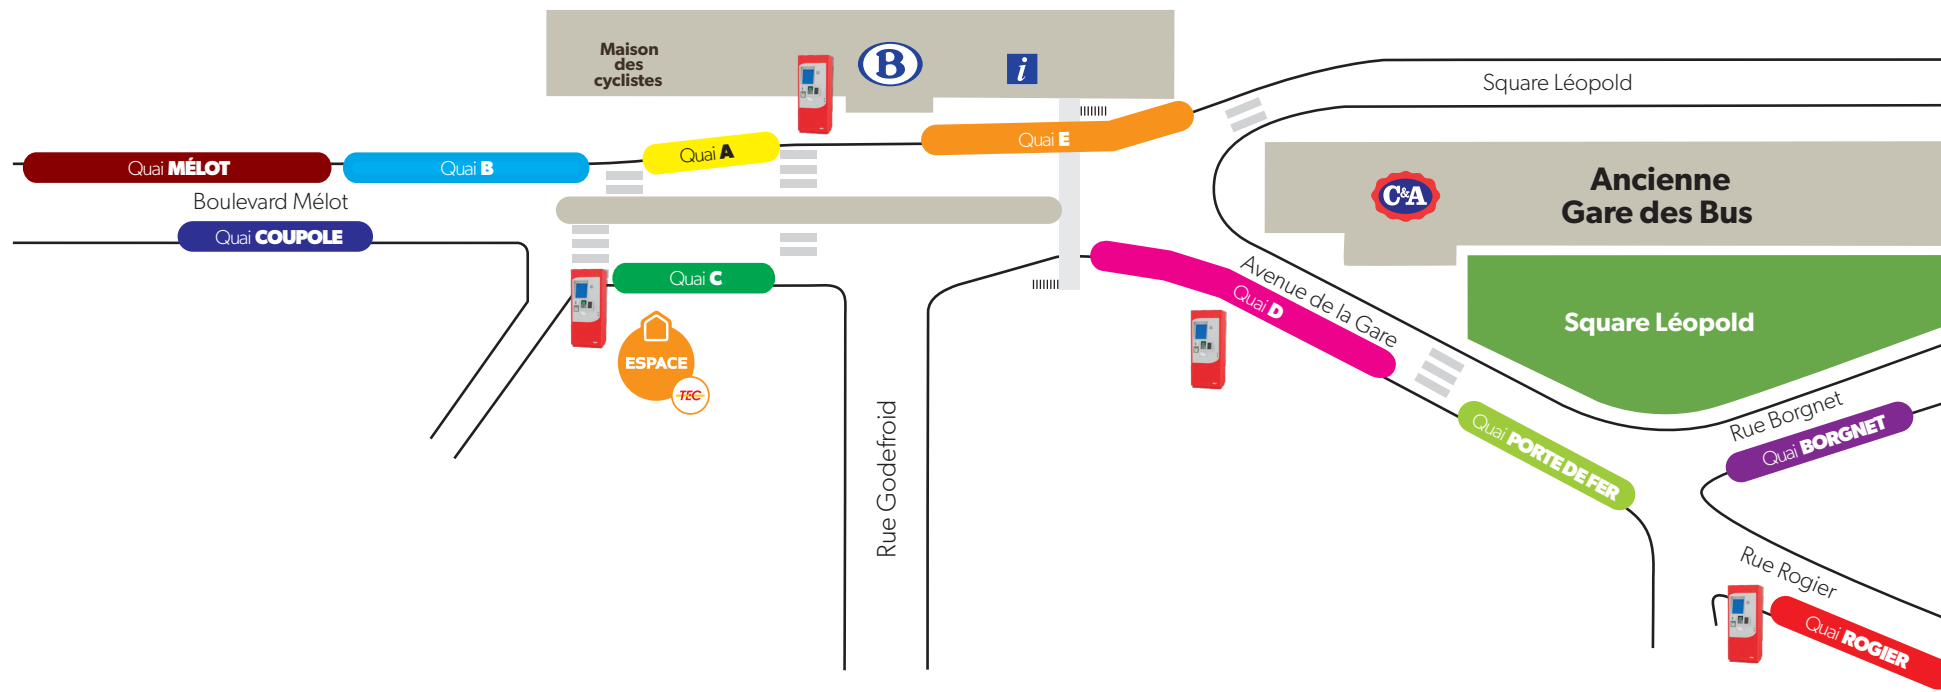

VENDREDI 14, SAMEDI 15 & DIMANCHE 16

Départs Quai Mélot et Quai B

Empruntez les bus de nuit au départ de la Place de la Station vers la périphérie namuroise.

Bus	En direction de	Vendredi				Samedi					Dimanche		
		23h15	0h15	1h15	2h15	23h15	0h15	1h15	2h15	3h15	23h15	0h15	1h15
A	Salzennes – Citadelle – Malonne (Malpas)	•	•	•	•	•	•	•	•	•			
B	St-Servais – St-Marc	•	•	•	•	•	•	•	•	•			
C	Jambes – Erpent	•	•	•	•	•	•	•	•	•	•	•	•
D	Plomcot – Beez – Jambes (Souvenir)	•	•	•	•	•	•	•	•	•			
E	Bouge – Champion – Cognelée – Daussoulx – Vedrin	•	•	•	•	•	•	•	•	•	•	•	•
F	La Plante – Wépion – Bois-de-Villers – Malonne (Malpas)	•	•	•	•	•	•	•	•	•			
G	St-Servais – Belgrade – Flawinne	•	•	•	•	•	•	•	•	•	•	•	•
H	Salzennes – Malonne – Bois-de-Villers – Wépion – La Plante										•	•	•

La tarification en vigueur sera d'application.

OÙ PRENDRE SON BUS PENDANT LES WALLOS ?

(14, 15, 16 SEPTEMBRE ET LE 17 JUSQU'À 10H)

ATTENTION!

Le jeudi 13 septembre (toute la journée) et le lundi 17 (à partir de 10h jusqu'au mardi 18 inclus), les bus des lignes urbaines emprunteront les itinéraires de déviation du samedi (jour de marché) via la rue Rogier.

Les vendredi, samedi et dimanche ainsi que le lundi jusqu'à 10h, les bus suivront les déviations spécifiques à chaque ligne (voir détails des itinéraires sur infotec.be).

Les débarquements ont lieu :

- **au Quai E** (Lignes 4, 8R, 12, 17, 21, 30, 34, 40, 65, 66, 81, 82, 88, 433, 816, 821 et MP2)
- **au Quai Coupole** (Lignes 6, 10, 22, 23, 32, 56, 64, 822 et MP1)
- **au Quai Porte de Fer** (Ligne 42 > Andenne)
- **au Quai A** (Ligne 54R > Belgrade)
- **au Quai D** (Ligne A > Erpent et Ligne 80 > Jambes)
- **au Quai C** (Ligne 5 > Plomcot ou Beez)

Les débarquements des autres lignes ont lieu aux quais habituels.

Quai Mélot	
Ligne	Destination
6	Mettet
6B	Malonne Malpas
10	Fosses Châtelineau (Gare)
22	Soye
23	Onoz Velaine
32	Gembloux
56	Philippeville Couvin <i>EXPRESS</i>
64	Ermeton-s/Biert Biesme <i>EXPRESS</i>
BUS DE NUIT	