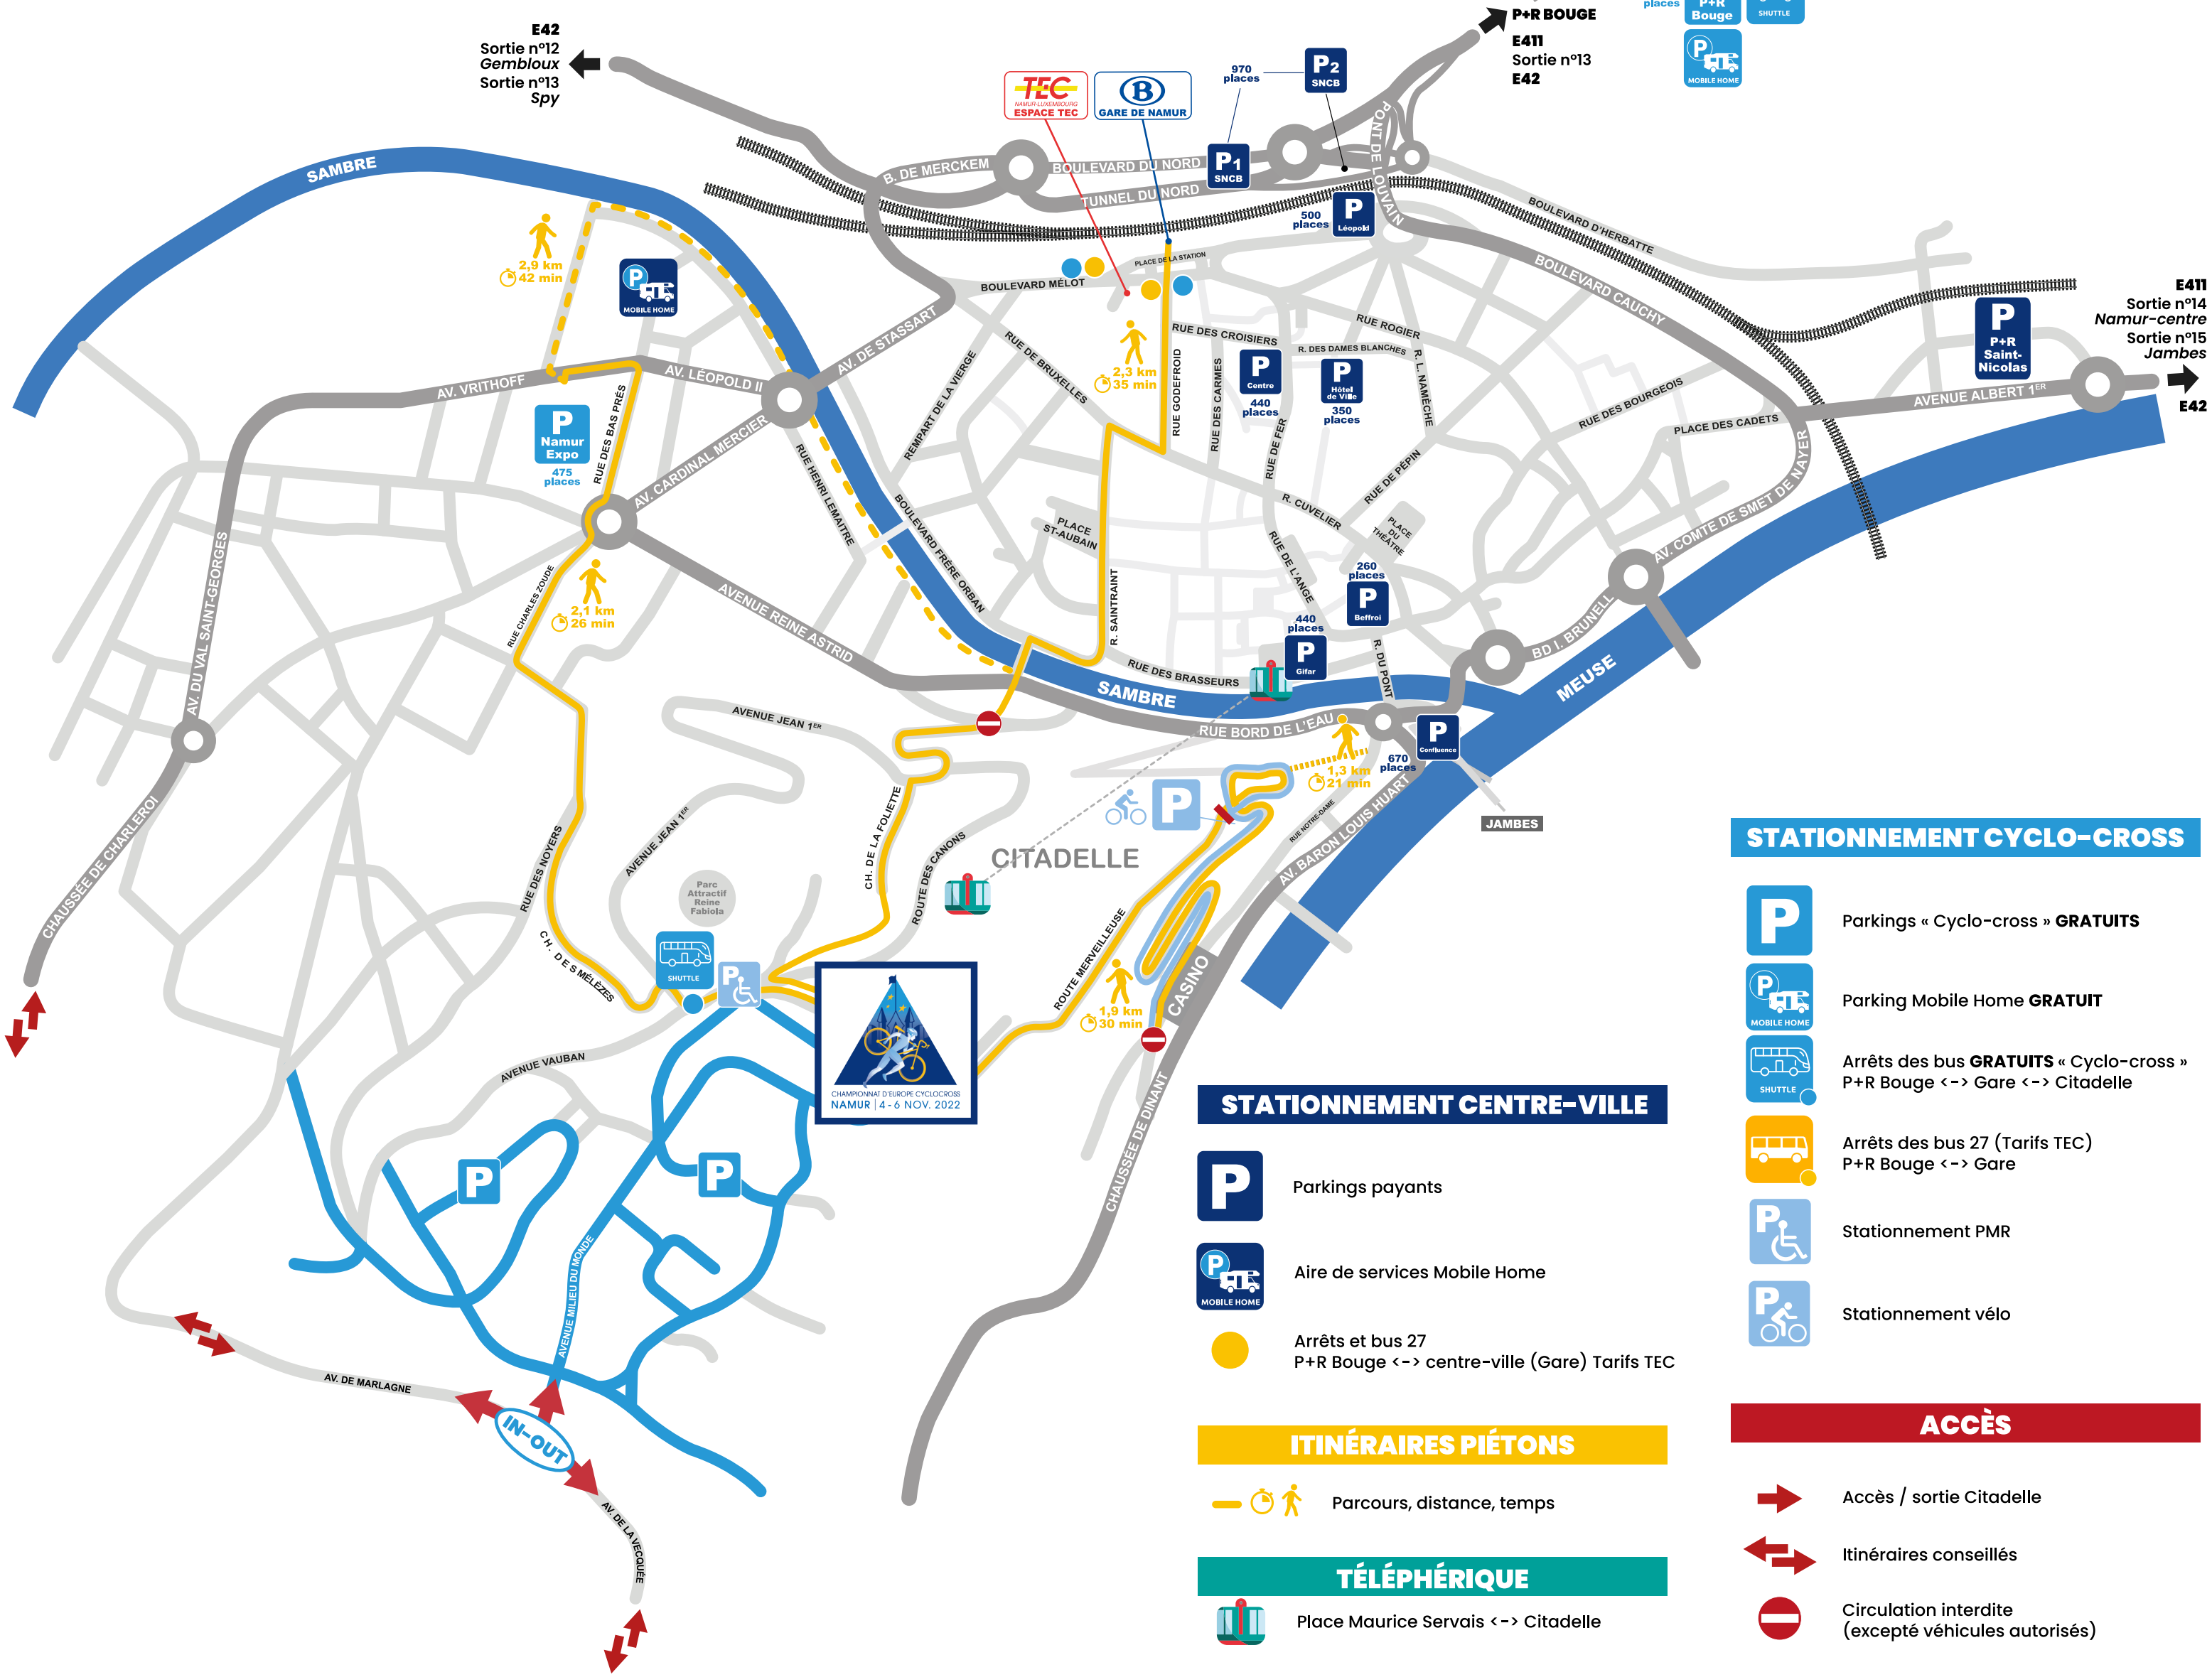

PLAN DE MOBILITÉ - PUBLIC

UEC CYCLO-CROSS EUROPEAN CHAMPIONSHIPS

- Parkings « Cyclo-cross » **GRATUITS**
- Parking Mobile Home **GRATUIT**
- Arrêts des bus **GRATUITS** « Cyclo-cross »
  P+R Bouge <-> Gare <-> Citadelle

STATIONNEMENT CENTRE-VILLE

- Parkings payants
- Aire de services Mobile Home
- Arrêts et bus 27
  P+R Bouge <-> centre-ville (Gare) Tarifs TEC

- Arrêts des bus 27 (Tarifs TEC)
  P+R Bouge <-> Gare
- Stationnement PMR
- Stationnement vélo

ITINÉRAIRES PIÉTONS

- Parcours, distance, temps

TÉLÉPHÉRIQUE

- Place Maurice Servais <-> Citadelle

ACCÈS

- Accès / sortie Citadelle
- Itinéraires conseillés
- Circulation interdite (excepté véhicules autorisés)