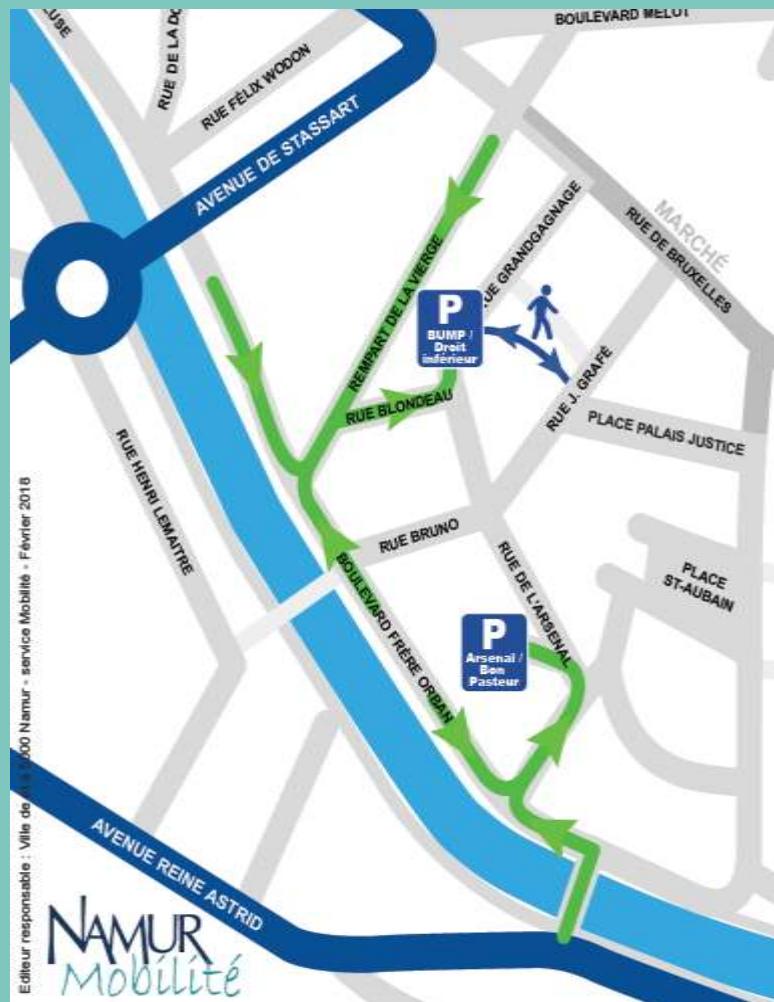

- **130** emplacements (entre 2 et 19 m)
- **1km190** d'échoppes (abonnés)
- **3 zones** dédiées aux occasionnels = zones rouge au plan du marché
+ éventuels emplacements non-occupés par les abonnés

Le nouveau tracé :

J'❤️ mon
marché !

NAMUR
CAPITALE

www.namur.be

Découvrez le nouveau tracé !

DÈS LE 3 MARS 2018

J'❤️ mon
marché !

NAMUR
CAPITALE

De la place du Palais de Justice à la rue de Bruxelles ce sont :

- **37 abonnés qui trouveront un nouvel emplacement :**
 - 11 fruits & légumes
 - 3 poulets rôtis
 - 3 fromagers
 - 4 bouchers-charcutiers
 - 4 horticulteurs
 - 1 animaux vivants
 - 2 olives et épices
 - solde : 9 alimentaires divers

Parking UNamur

Le samedi
350 PLACES
à votre disposition
dans les parkings de l'UNamur!

J'❤️ mon
marché!

Forfait de 3€/journée (de 7h à 17h – sortie autorisée jusque 22h)

Accès aux parkings de l'UNamur

- Entre 80 et 200 tickets d'entrée en moyenne
- Fréquentation dépend fortement de la météo
- Adaptation de l'ouverture des parkings selon les événements à Namur, la météo, événements à l'UNamur (ouverture d'un ou plusieurs parkings)
- Priorité sur l'ouverture du parking BUMP (proximité du marché)
- Importante fréquentation des parkings lors de gros événements (type Fêtes de Wallonie)
- Ouvertures demandent pas mal d'organisation interne, intendances, gestion des jobistes, ...
- Satisfaction des utilisateurs réguliers (emplacement, tarif et passage régulier du garde)