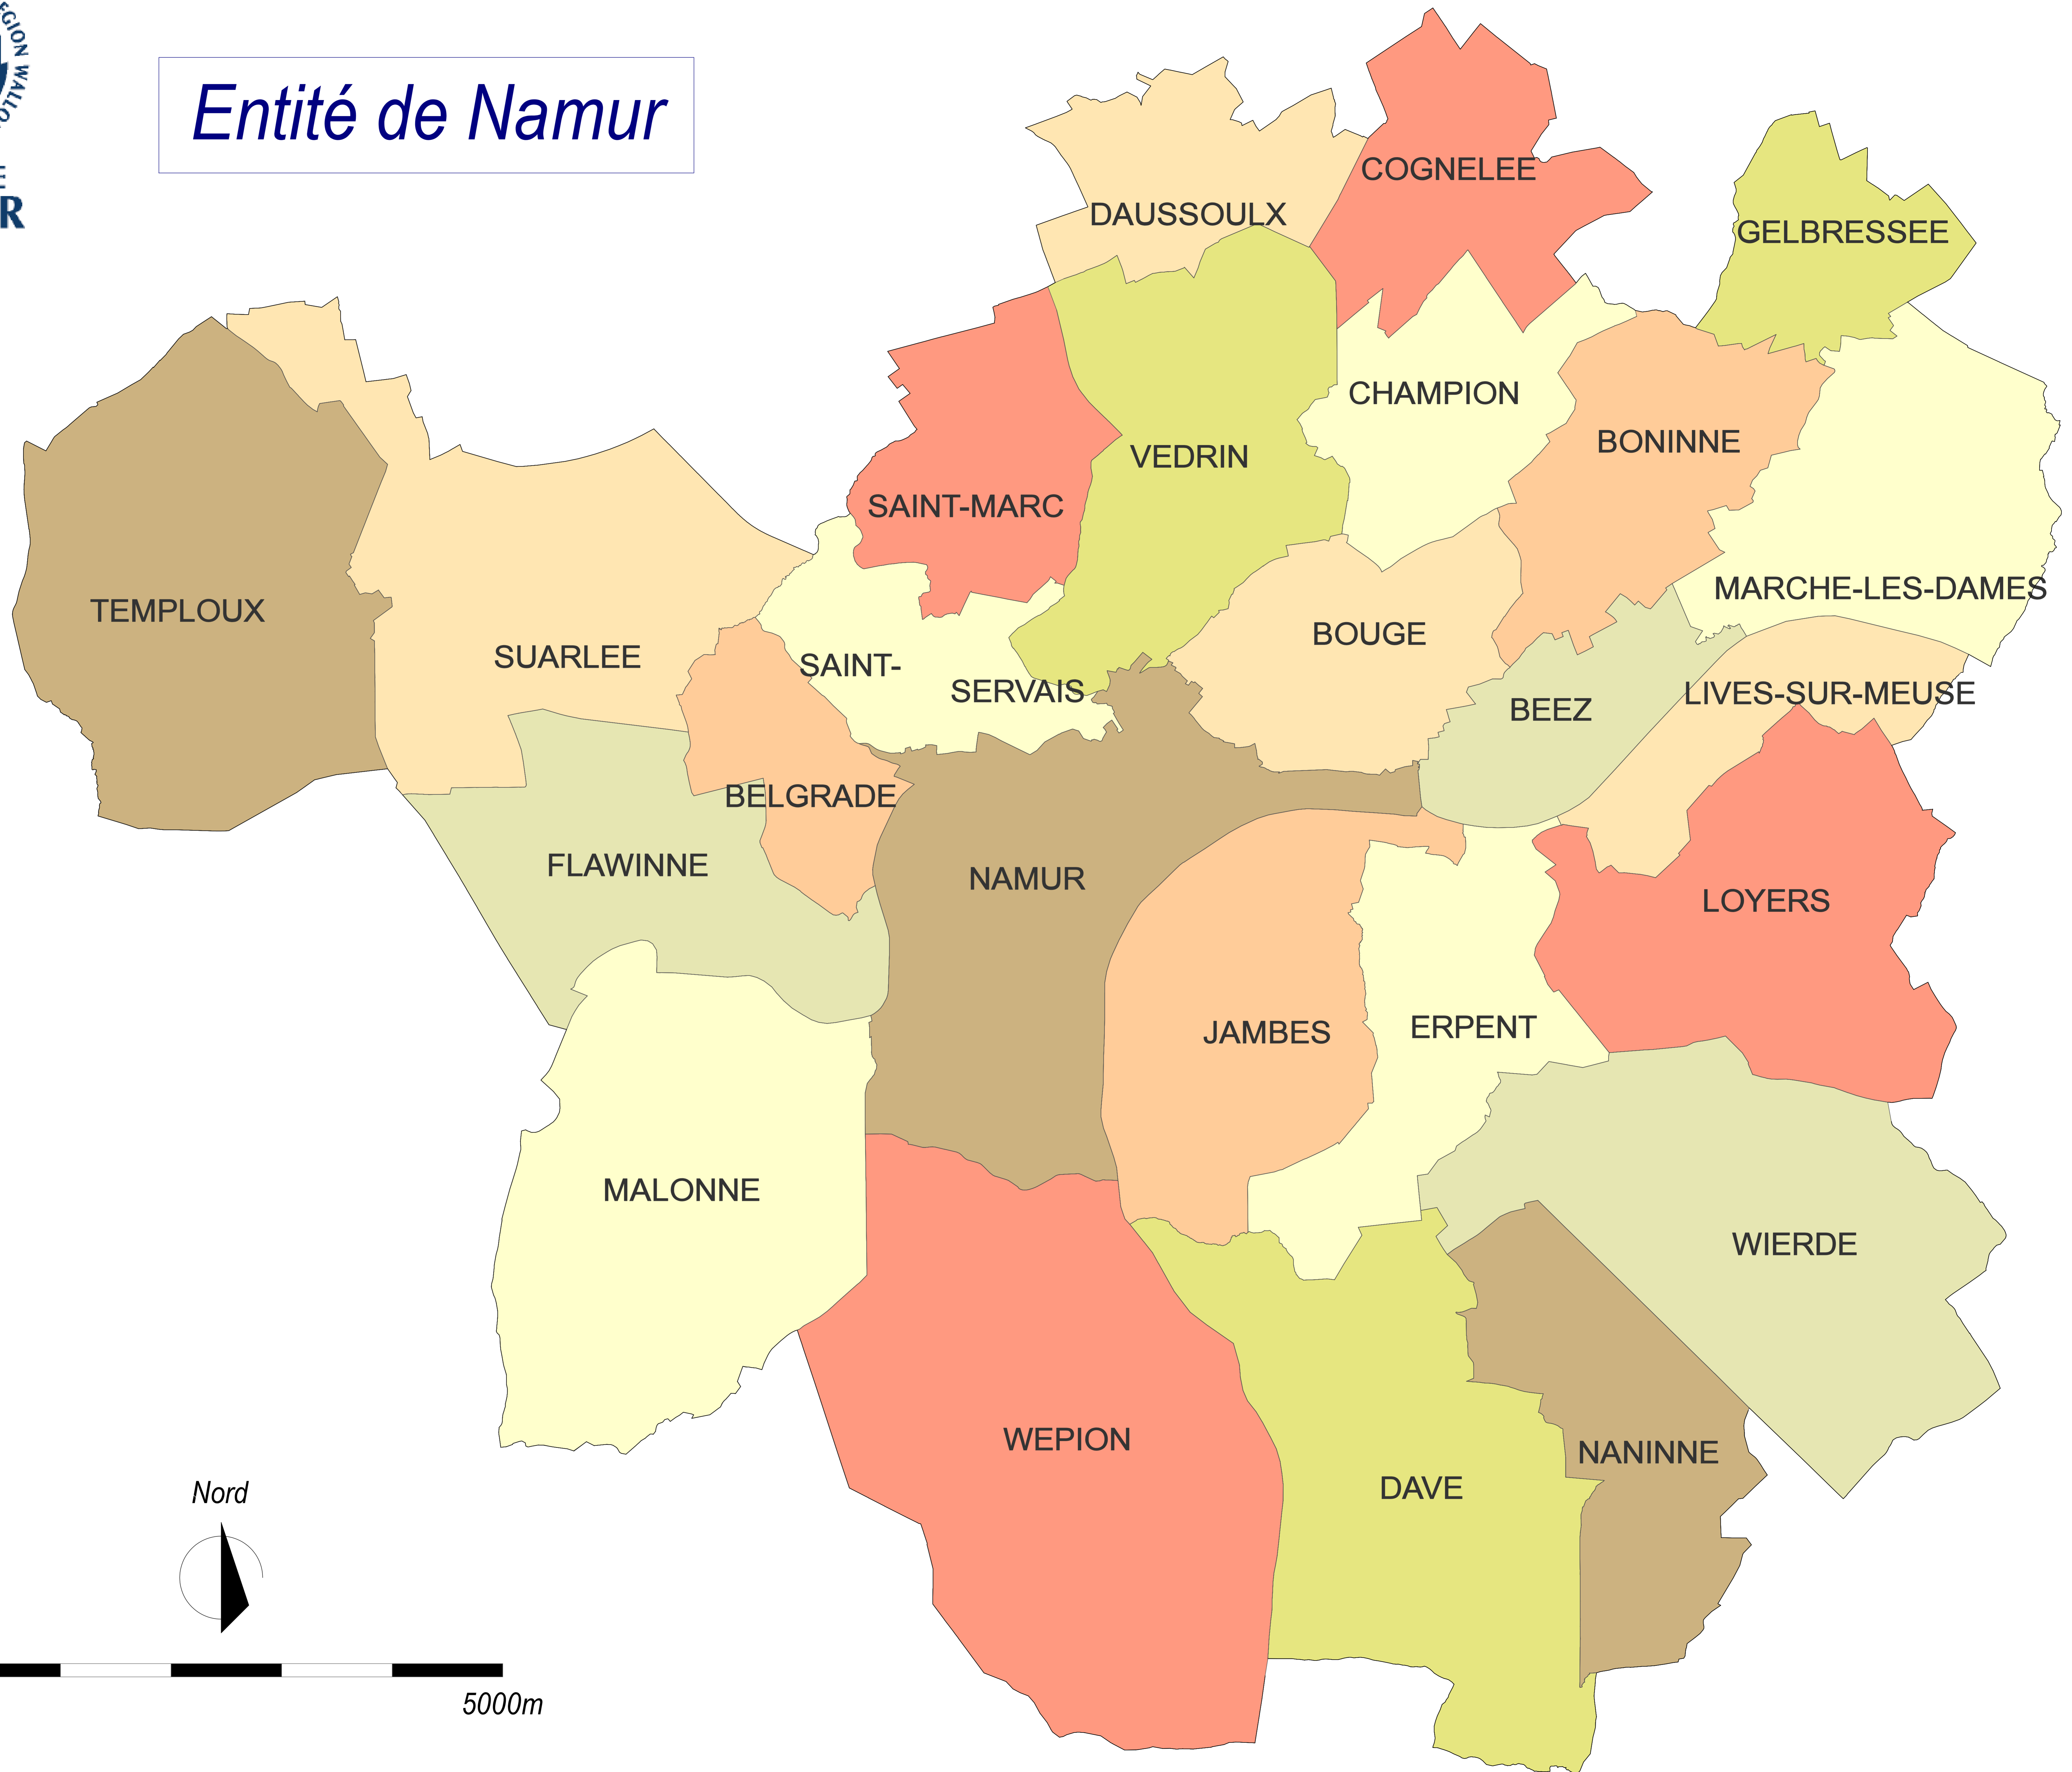

Entité de Namur

Nord

0m

5000m