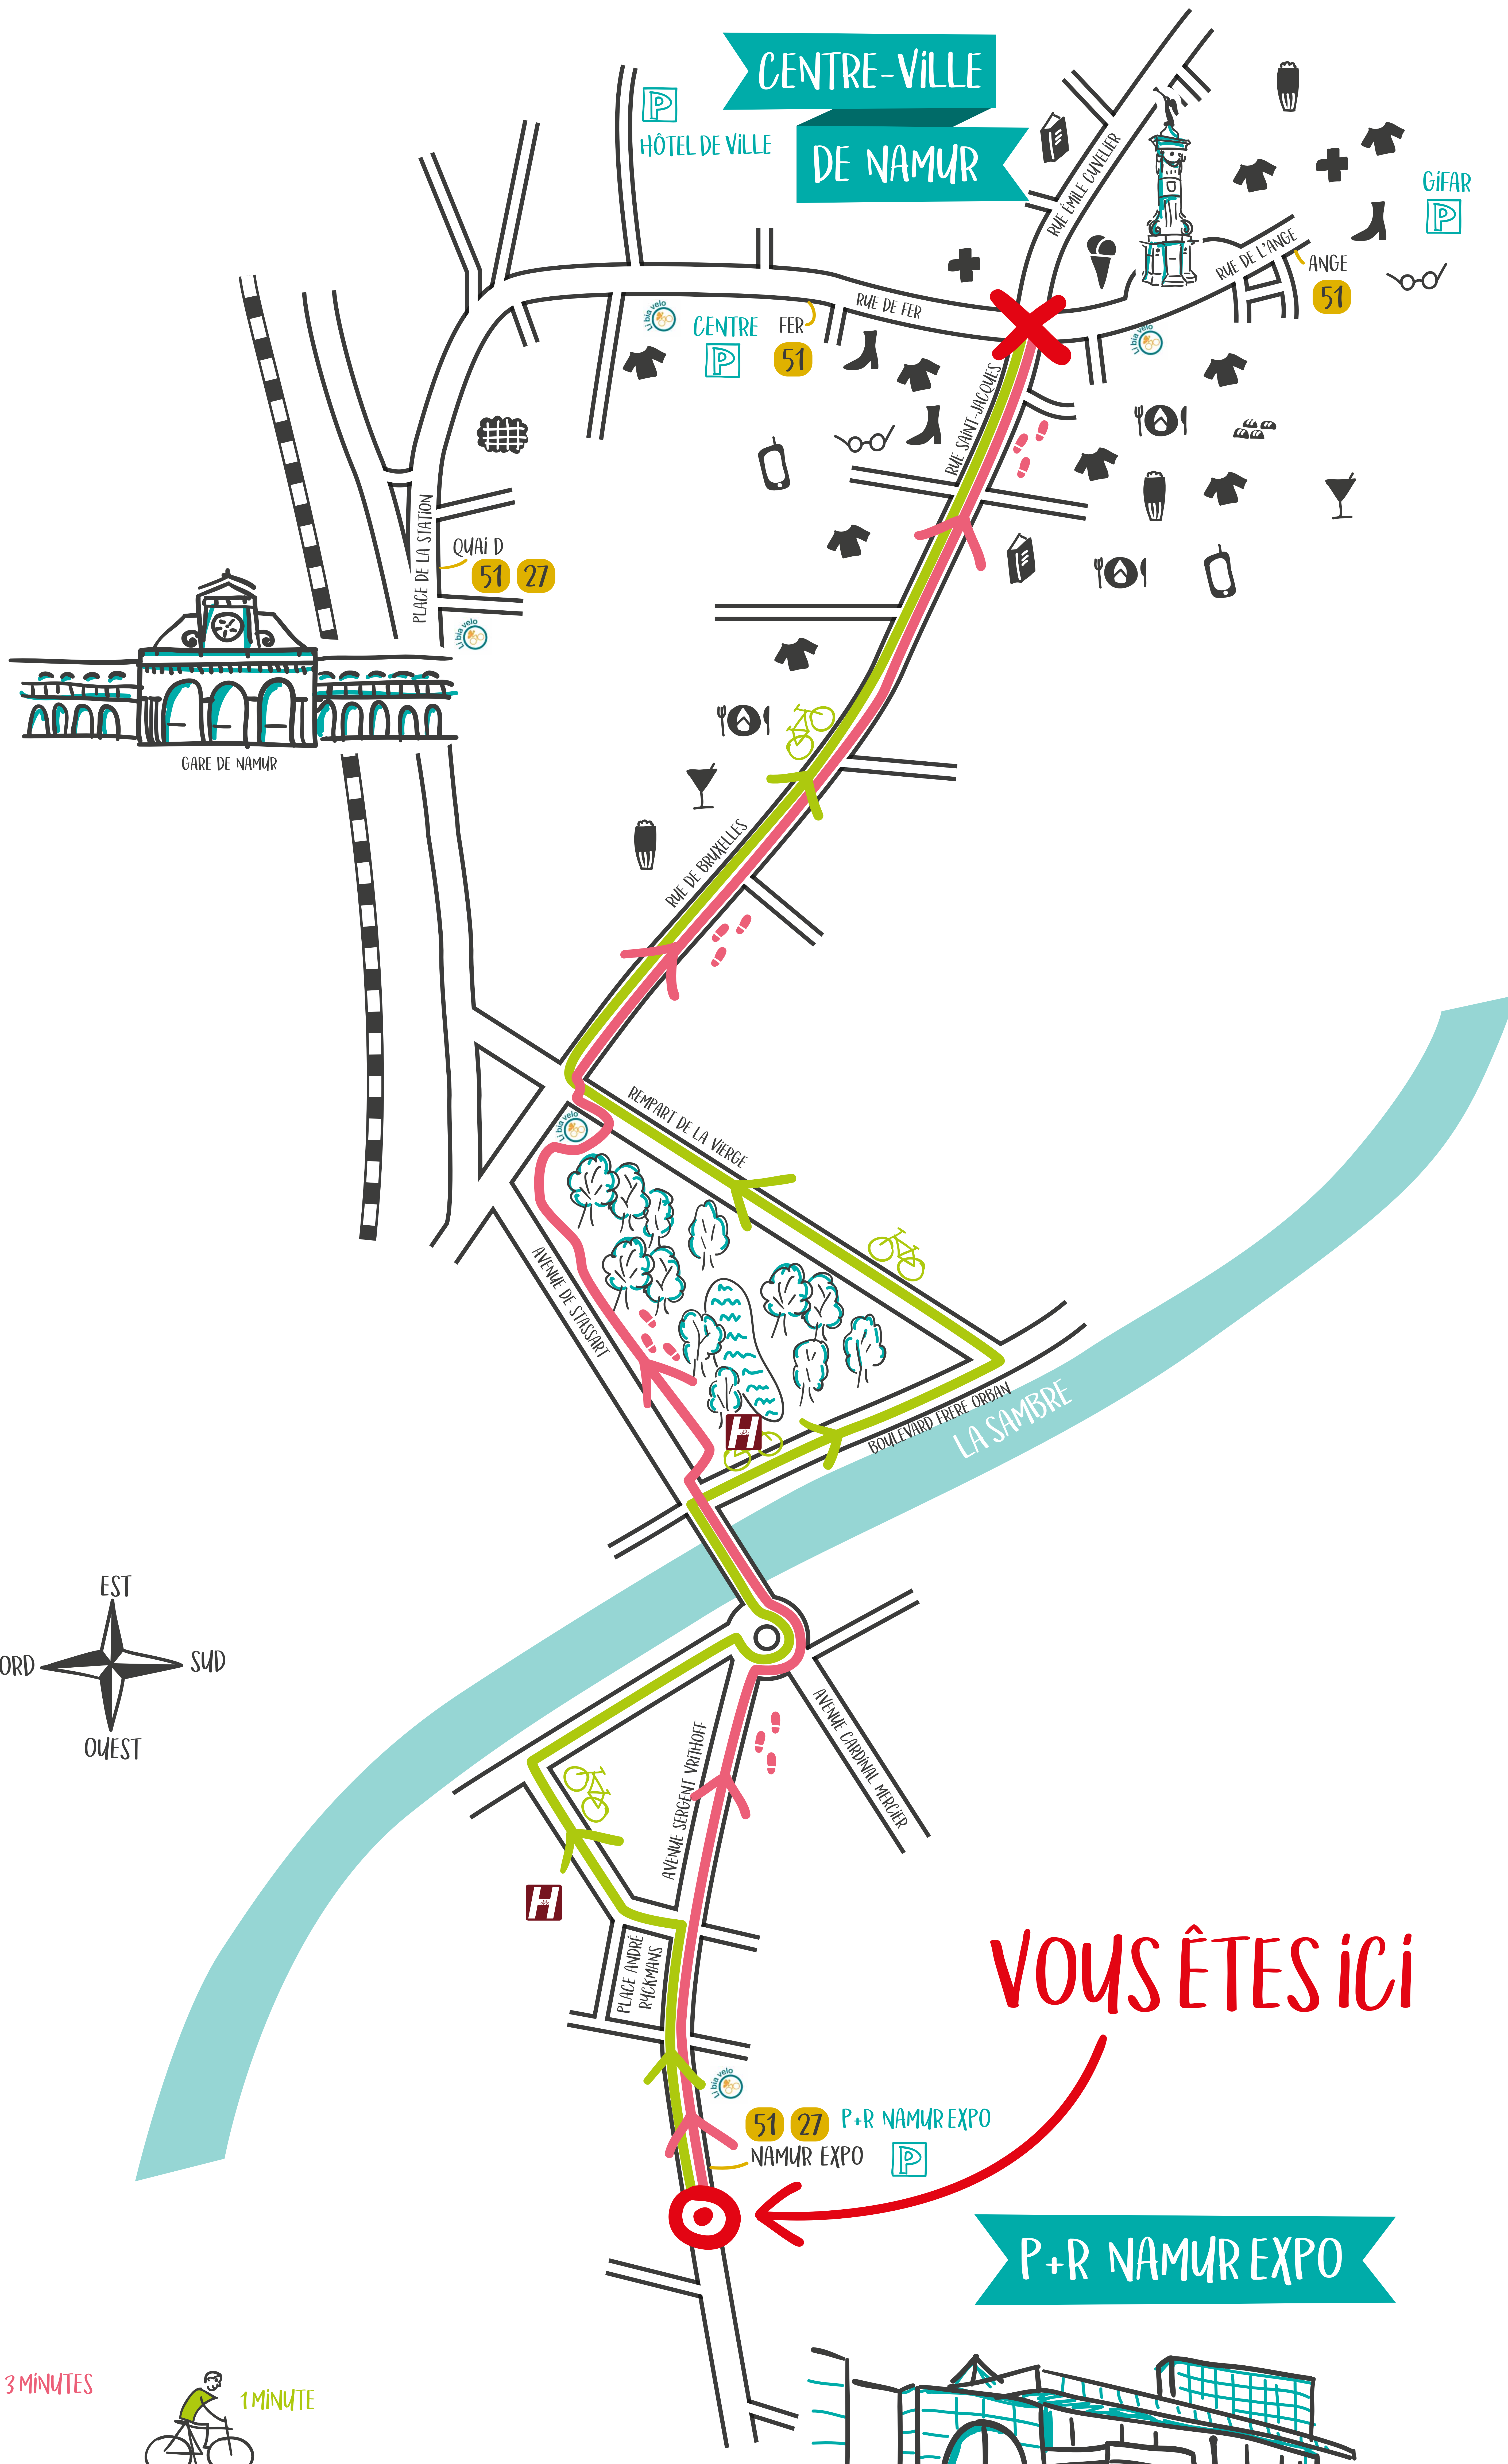

SHOPPING À DEUX PAS!

	17 MIN.
	8 MIN.
ITINÉRAIRE	
	16 MIN.
LIGNES 51 27	

VOUS ÊTES ICI

P+R NAMUR EXPO