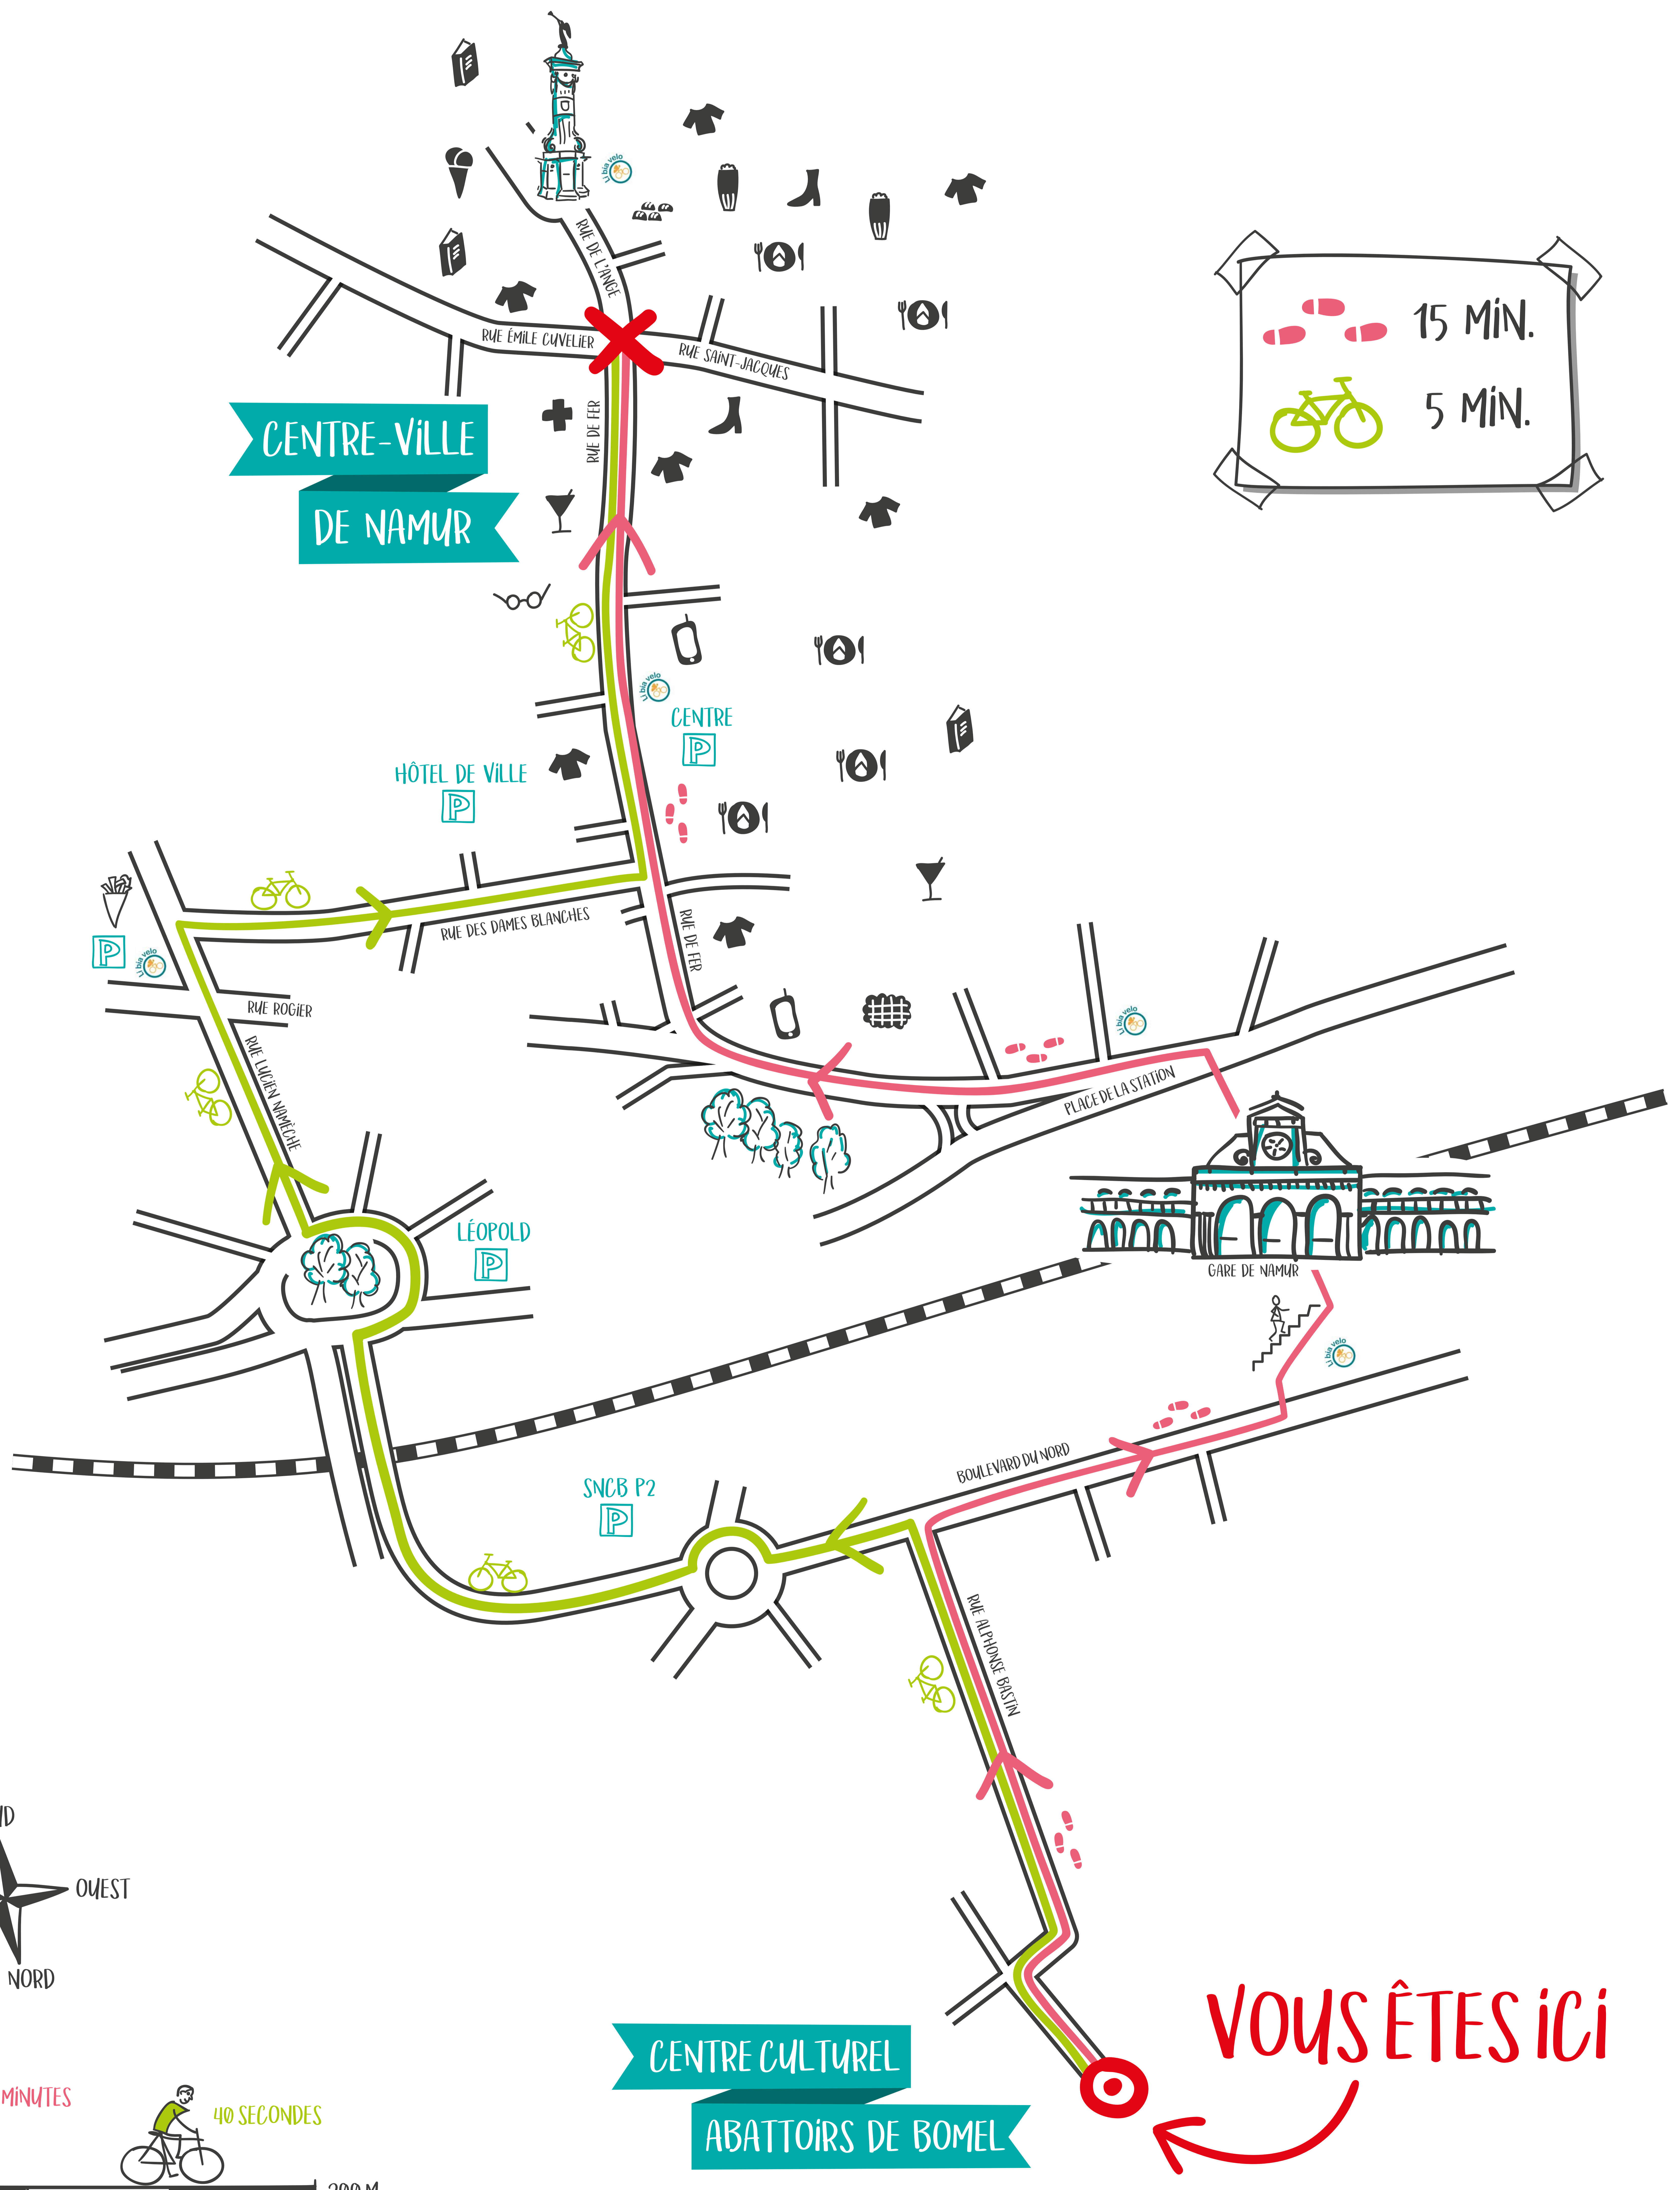

LE CENTRE-VILLE

EST TOUT PROCHE!

15 MIN.
5 MIN.

CENTRE CULTUREL
ABATTOIRS DE BOMEL

VOUS ÊTES ICI